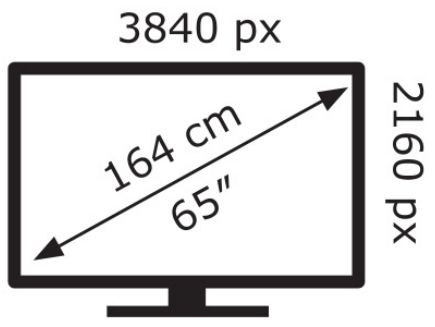

# ENERG

**GRUNDIG**

65 GUT 7150 Hamburg -  
Fire TV Edition UTB000

**100** kWh/1000h

ABCDEF**G**

**130** kWh/1000h

2019/2013