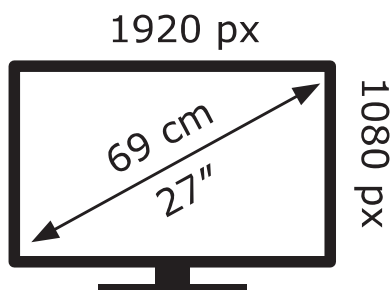

ENERG

AOC

C27G2ZU/BK

24 kWh/1000h

2019/2013