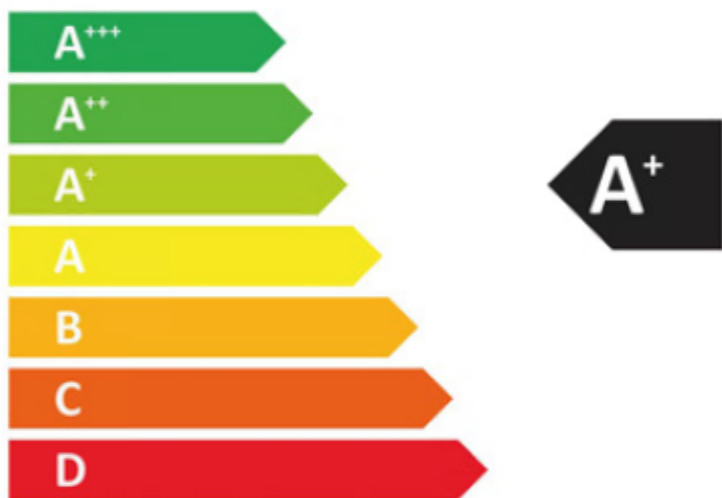

ENERG

енергия · ενεργεια

Midea

ECO FRIENDLY LITE

2,0
kW

3,1
EER

62dB

0,7
kWh/60min*